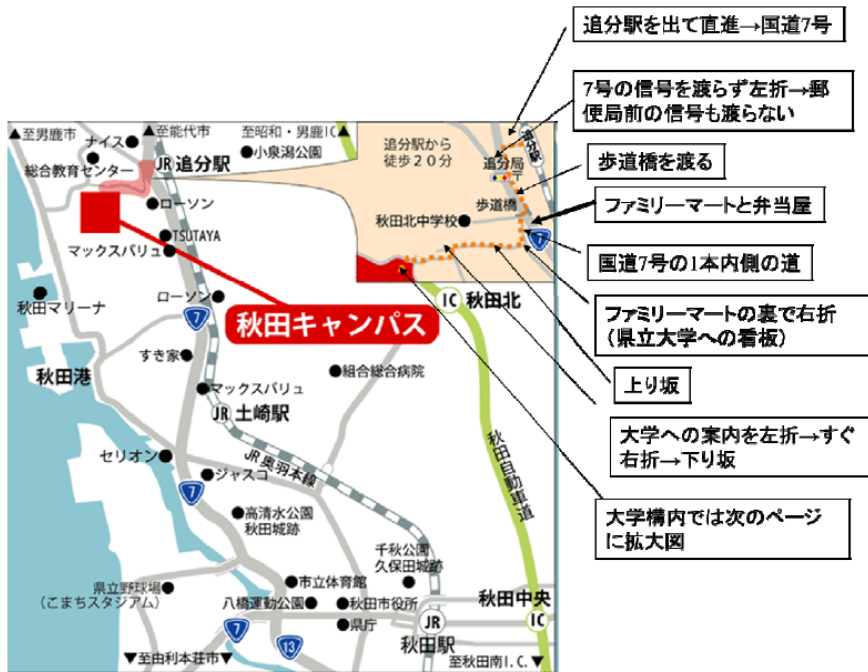

<会場> 〒010-0195

秋田市下新城野字街道端西 241-438

秋田県立大学 秋田キャンパス 大学院棟M216号室

・交通アクセス

[http://www.akita-pu.ac.jp/access/acs\\_aki.htm](http://www.akita-pu.ac.jp/access/acs_aki.htm)

JR 追分駅（秋田駅から3駅目）から秋田キャンパスまでの地図（徒歩20分）

大学構内の地図

追分駅からは徒歩20分 大学構内は以下の赤線にしたがって会場までおいでください。

発表会場が  
以前の案内から  
変更になりました