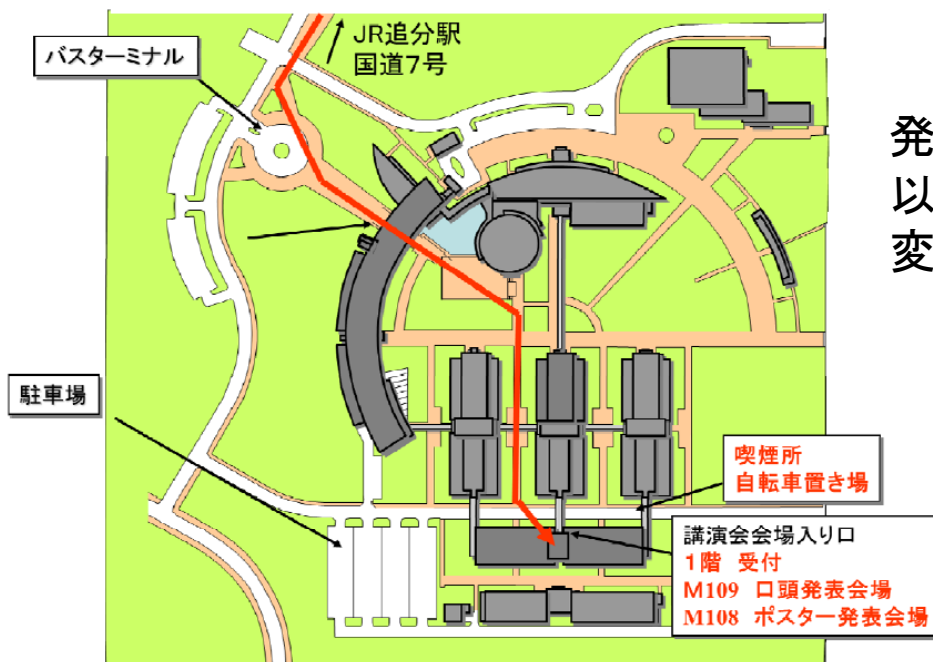

<会場> 〒010-0195

秋田市下新城野字街道端西 241-438

秋田県立大学 秋田キャンパス 大学院棟M216号室

・交通アクセス

[http://www.akita-pu.ac.jp/access/acs\\_aki.htm](http://www.akita-pu.ac.jp/access/acs_aki.htm)

JR 追分駅（秋田駅から3駅目）から秋田キャンパスまでの地図（徒歩20分）

大学構内の地図

追分駅からは徒歩20分 大学構内は以下の赤線にしたがって会場までおいでください。

発表会場が  
以前の案内から  
変更になりました